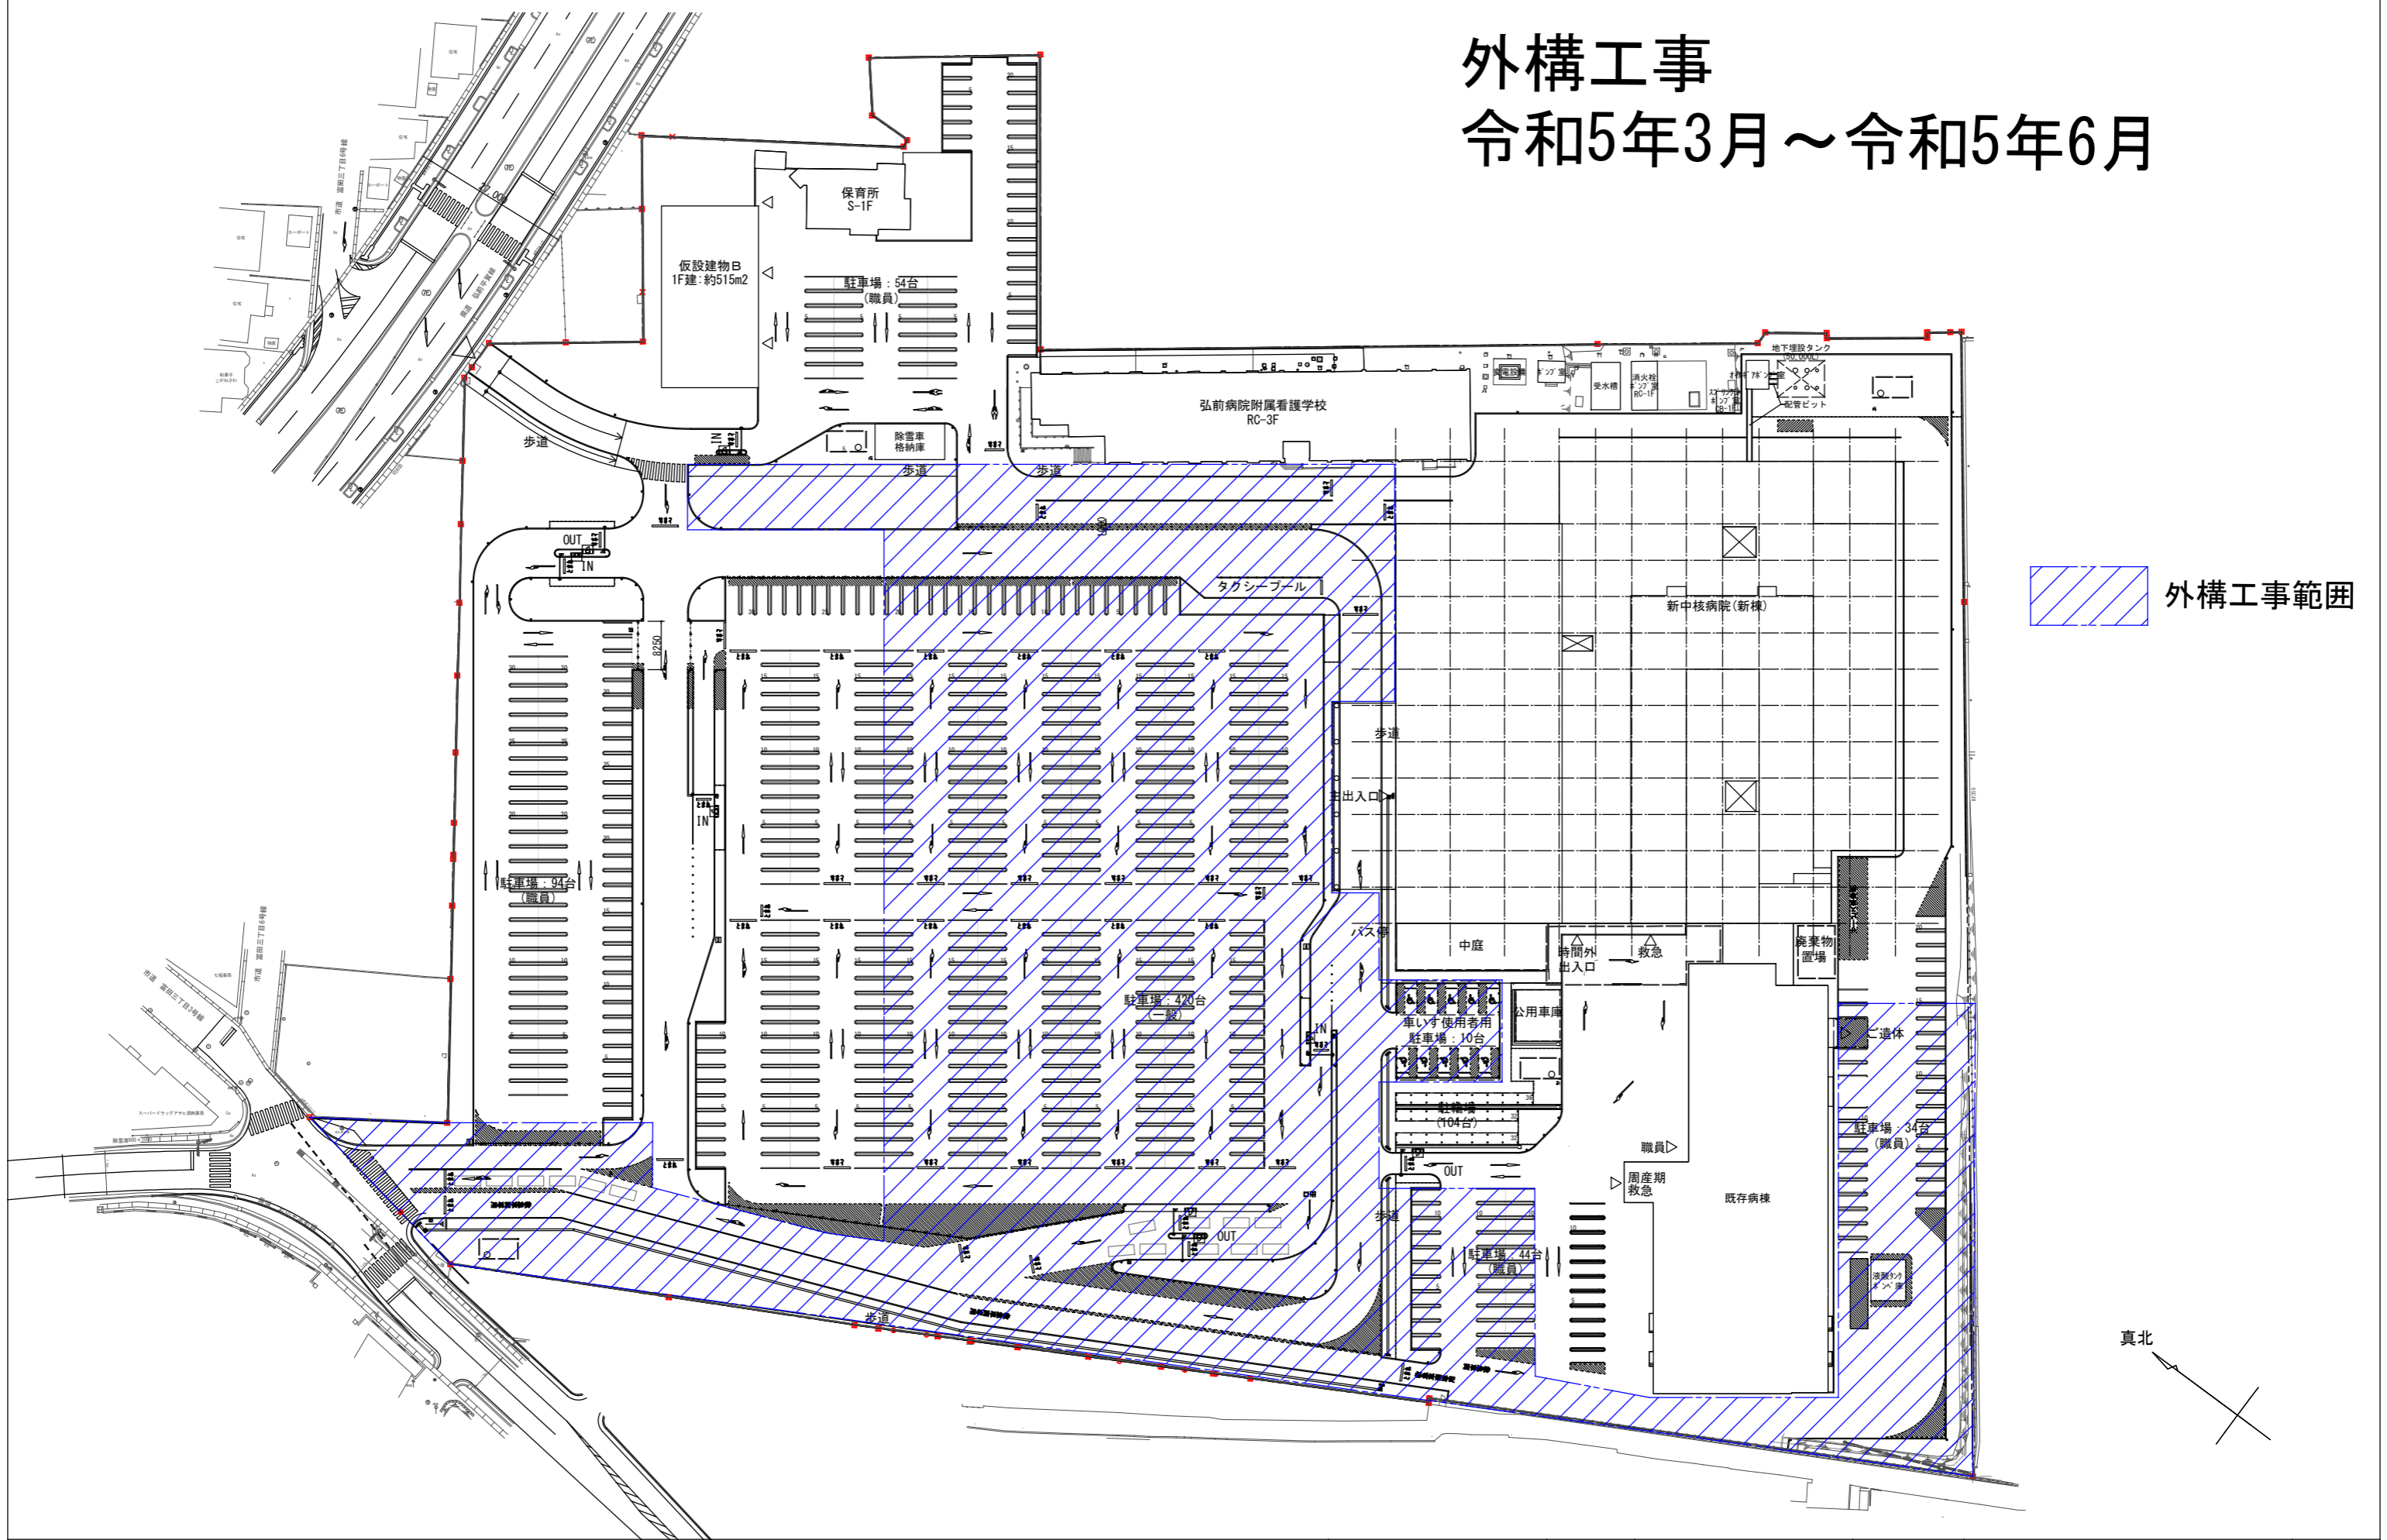

外構工事 令和5年3月～令和5年6月

 外構工事範囲